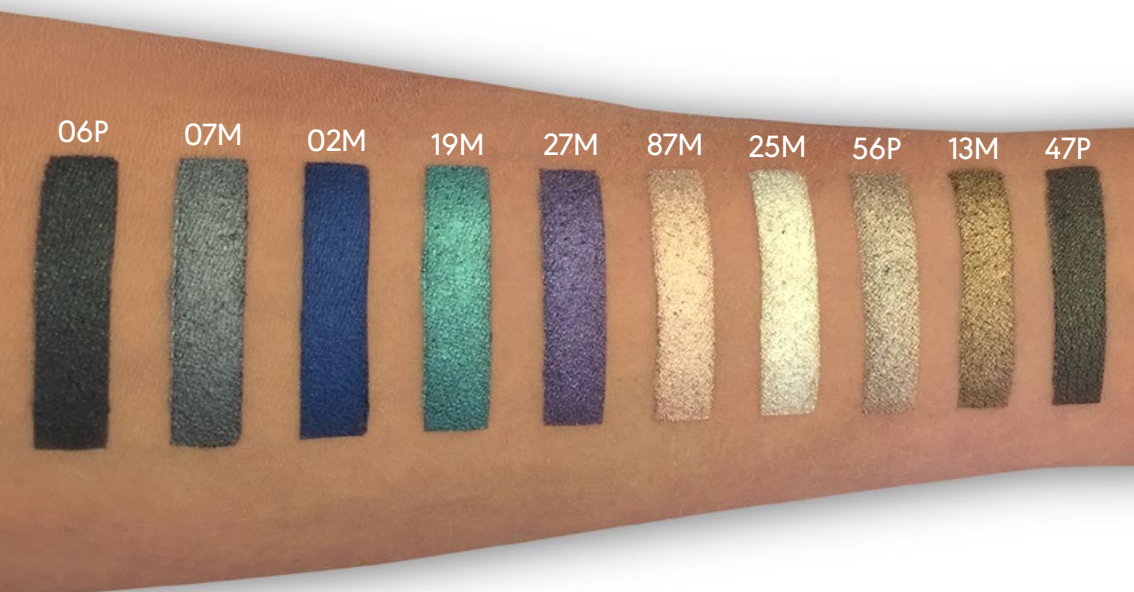

NATASHA DENONA

MAKEUP

EYESHADOW PALETTE 10

- 06P - ANTHRACIT (METALLIC)
- 07M - GRAPHITE (METALLIC)
- 02M - BLUE SPACE (METALLIC)
- 19M - DEEP TEAL (METALLIC)
- 27M - SLATE (METALLIC)
- 87M - LIGHT CORAL (METALLIC)
- 25M - AURA (METALLIC)
- 56P - PEARL (METALLIC)
- 13M - RAW GOLD (METALLIC)
- 47P - DARK SEPIA (METALLIC)