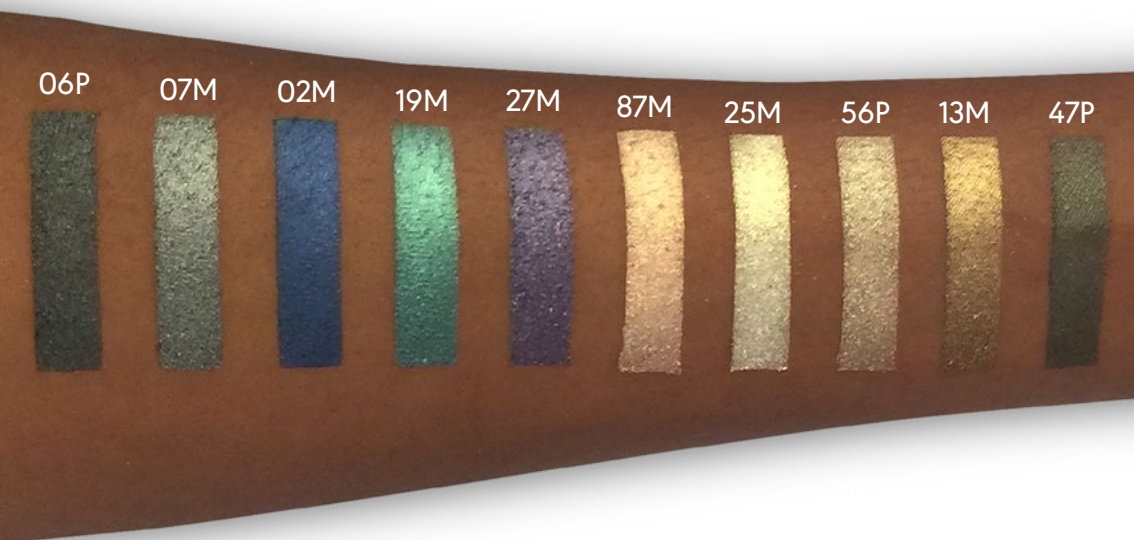

NATASHA DENONA

MAKEUP

EYESHADOW PALETTE 10

- 06P - ANTHRACIT (METALLIC)
- 07M - GRAPHITE (METALLIC)
- 02M - BLUE SPACE (METALLIC)
- 19M - DEEP TEAL (METALLIC)
- 27M - SLATE (METALLIC)
- 87M - LIGHT CORAL (METALLIC)
- 25M - AURA (METALLIC)
- 56P - PEARL (METALLIC)
- 13M - RAW GOLD (METALLIC)
- 47P - DARK SEPIA (METALLIC)